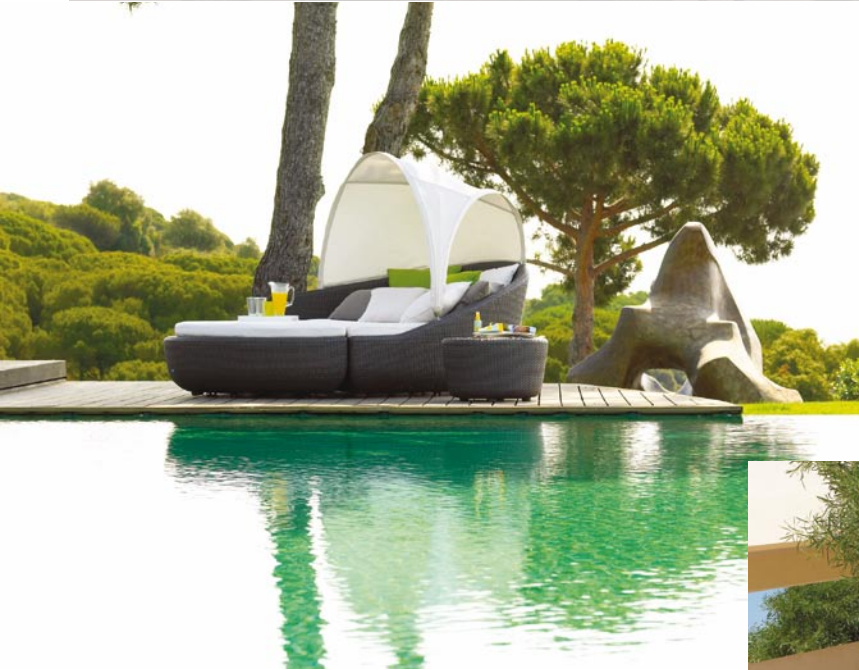

GIARDINO
GARTENMÖBEL, SAUNEN
UND MEHR