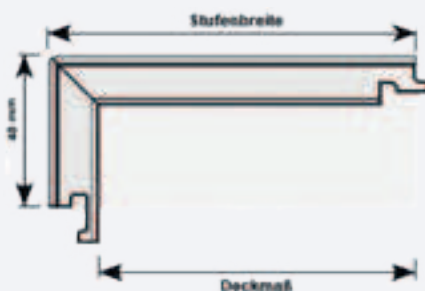

Parkett Landhausdielen Kurzlängen

Parkett Kurzlängen
Westerwald
Eiche

Treppenkanten

Herstellbar aus jedem Fertigparkett

Stufenlänge: entsprechend der eingesetzten Originaldiele: 1092 – 2200 mm
 Belagsdicke: entsprechend den Bodendicken des Parkett-Sortiments von 10,2 bis 15 mm
 Oberfläche: entsprechend der eingesetzten Parkett diele Lack, Mattlack oder Natur Öl mit allen weiteren Ausstattungen wie gefaste Kanten, Bürstung oder Kolorierung.

Klassik 40

Eingesetzte Dielenbreit	207 mm	187 mm	180 mm	130 mm
Stufenbreite	131 mm	111 mm	104 mm	54 mm
Deckmaß bei Kontakt zur alten Stellstufe	106 mm	86 mm	79 mm	29 mm

Klassik 60

Eingesetzte Dielenbreit	207 mm	187 mm	180 mm	130 mm
Stufenbreite	111 mm	91 mm	84 mm	34 mm
Deckmaß bei Kontakt zur alten Stellstufe	86 mm	66 mm	59 mm	9 mm

Modern

Eingesetzte Dielenbreit	207 mm	187 mm	180 mm	130 mm
Stufenbreite	161 mm	141 mm	134 mm	84 mm
Deckmaß bei Kontakt zur alten Stellstufe	146 mm	126 mm	119 mm	69 mm

Treppenkanten

Treppenkanten
aus Fertigparkett