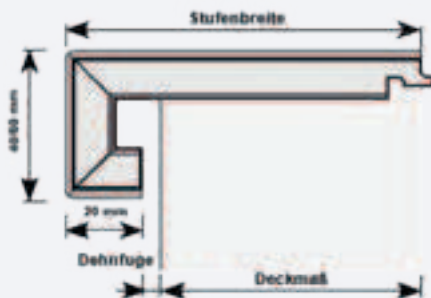

Parkett Landhausdielen Kurzlängen

Parkett Kurzlängen
Westerwald
Eiche

Treppenkanten

Herstellbar aus jedem Fertigparkett

Stufenlänge: entsprechend der eingesetzten Originaldiele: 1092 – 2200 mm
 Belagsdicke: entsprechend den Bodendicken des Parkett-Sortiments von 10,2 bis 15 mm
 Oberfläche: entsprechend der eingesetzten Parkett diele Lack, Mattlack oder Natur Öl mit allen weiteren Ausstattungen wie gefaste Kanten, Bürstung oder Kolorierung.

Klassik 40

Eingesetzte Dielenbreit	207 mm	187 mm	180 mm	130 mm
Stufenbreite	131 mm	111 mm	104 mm	54 mm
Deckmaß bei Kontakt zur alten Stellstufe	106 mm	86 mm	79 mm	29 mm

Klassik 60

Eingesetzte Dielenbreit	207 mm	187 mm	180 mm	130 mm
Stufenbreite	111 mm	91 mm	84 mm	34 mm
Deckmaß bei Kontakt zur alten Stellstufe	86 mm	66 mm	59 mm	9 mm