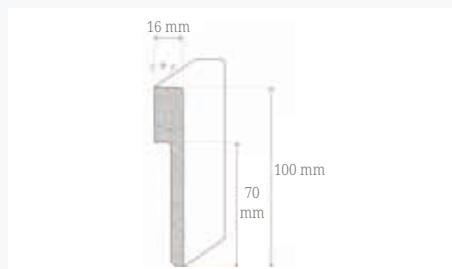

Fliesenabdeckleisten

Fliesenabdeckleiste
Uni weiss
MDF
Topline

10041009456
16x100x2500 mm