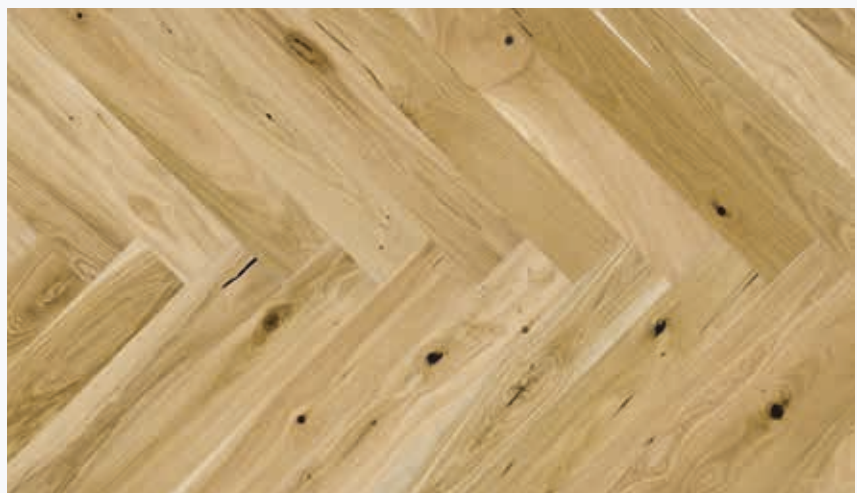

3419406700 Eiche Hamburg
gebürstet
natur geölt
längs- & stirnseitige
Microfase