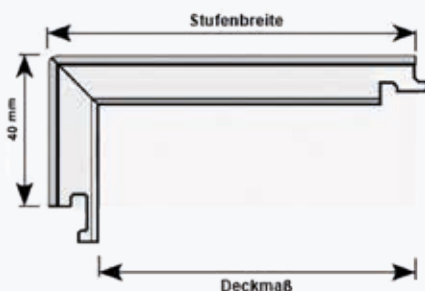

Modern

Eingesetzte Dielenbreite	207 mm	187 mm	180 mm	130 mm
Stufenbreite	161 mm	141 mm	134 mm	84 mm
Deckmaß bei Kontakt zur alten Stellstufe	146 mm	126 mm	119 mm	69 mm