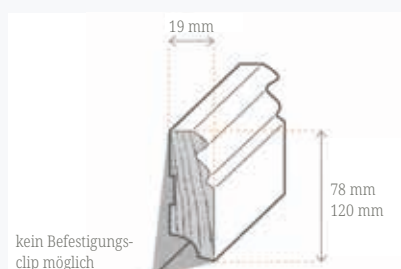

10041009447 19x78x2400 mm
10041009450 19x120x2400 mm