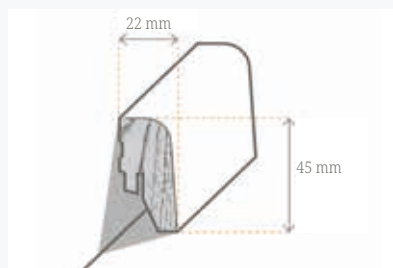

Sockelleiste
Massivholzkern
Mattlack

Buche

10041009455 22x45x2400 mm

Eiche

10041009446 22x45x2400 mm