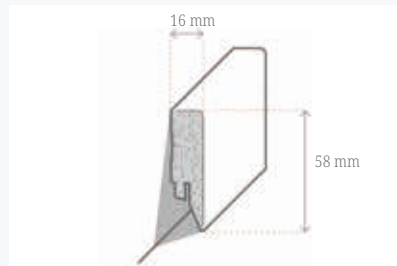

10041009459
16x58x2500 mm

Befestigung mit Clip Nr. 4 möglich

Designleiste
Metall Leinen
MDF
Grundierfolie