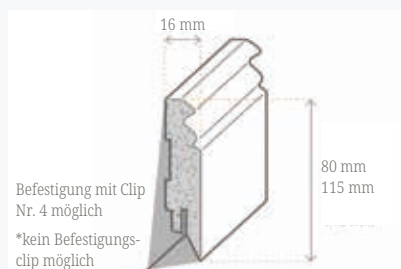

10041009443 16x80x2500 mm
10041009449* 16x115x2500 mm

Sockelleiste
Massivholzkern - lackiert
Berliner Profil
RAL 9010