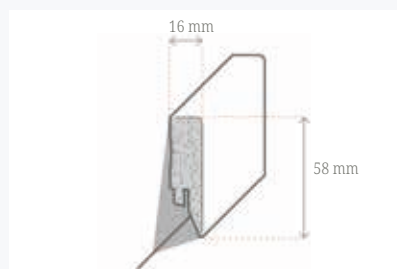

10041009451
16x58x2500 mm

Befestigung mit Clip Nr. 4 möglich