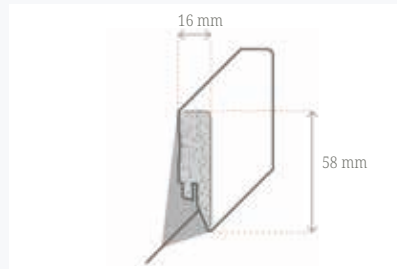

Designleisten

Designleiste
Stahl gebürstet
MDF
Grundierfolie

10041009457
16x58x2500 mm

Befestigung mit Clip Nr. 4 möglich

Designleiste
Uni schwarz
MDF
Grundierfolie