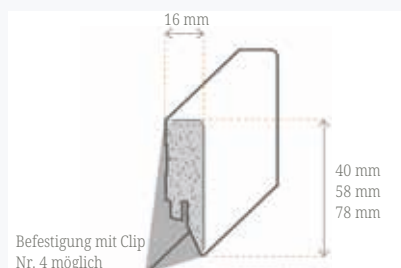

10041009437 16x40x2500 mm
10041009435 16x58x2500 mm
10041009444 16x78x2500 mm

Sockelleiste
MDF
Hamburger Profil
RAL 9016