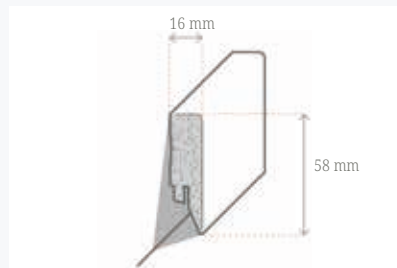

Befestigung mit Clip Nr. 4 möglich

Designleiste  
Metall bronze  
MDF  
Grundierfolie

10041009459  
16x58x2500 mm

Befestigung mit Clip Nr. 4 möglich

Designleiste  
Metall Leinen  
MDF  
Grundierfolie

10041009462  
16x58x2500 mm