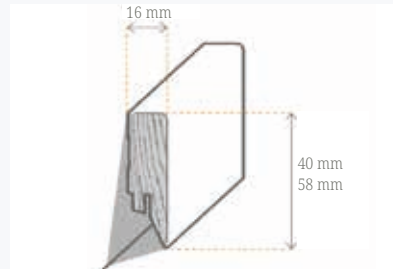

Sockelleisten Holz

Sockelleiste
Massivholzkern
Mattlack

Eiche natur

10041009442 16x40x2400 mm

10041009440 16x58x2400 mm

Eiche weiss

10041009454 16x40x2400 mm

10041009453 16x58x2400 mm

Canadischer Ahorn

10041009458 16x58x2400 mm

Buche

10041009452 16x58x2400 mm

Esche

10041009460 16x58x2400 mm