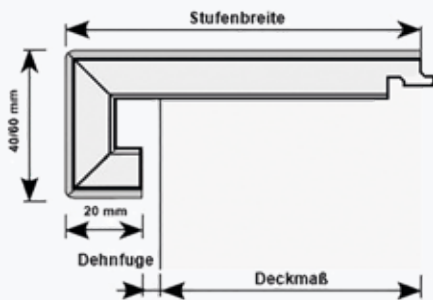

Treppenkanten

Herstellbar aus jedem Fertigparkett

Stufenlänge: entsprechend der eingesetzten Originaldielen: 1092 – 2200 mm
Belagsdicke: entsprechend den Bodendicken des Parkett-Sortiments von 10,2 bis 15 mm
Oberfläche: entsprechend der eingesetzten Parkettziele Lack, Mattlack oder Natur Öl mit allen weiteren Ausstattungen wie gefaste Kanten, Bürstung oder Kolorierung.

Klassik 40

Eingesetzte Dielenbreite	207 mm	187 mm	180 mm	130 mm
Stufenbreite	131 mm	111 mm	104 mm	54 mm
Deckmaß bei Kontakt zur alten Stellstufe	106 mm	86 mm	79 mm	29 mm

Klassik 60

Eingesetzte Dielenbreite	207 mm	187 mm	180 mm	130 mm
Stufenbreite	111 mm	91 mm	84 mm	34 mm
Deckmaß bei Kontakt zur alten Stellstufe	86 mm	66 mm	59 mm	9 mm