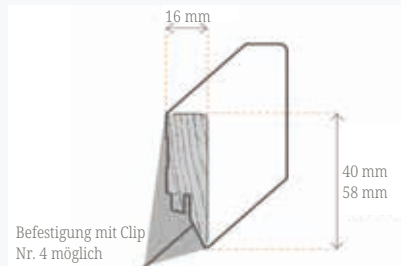

Sockelleisten weiss

Sockelleiste
Massivholzkern
Starkfolie
RAL 9010

10041009445 16x40x2400 mm
10041009439 16x58x2400 mm

Sockelleiste
Massivholzkern
Starkfolie
RAL 9016