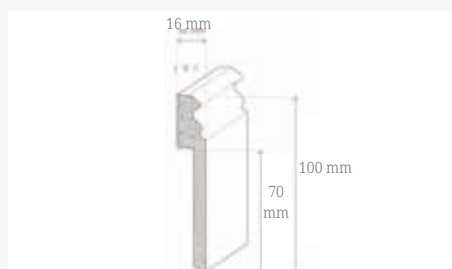

Fliesenabdeckleiste
Uni weiss
MDF
Hamburger Profil

10041009461
16x100x2500 mm