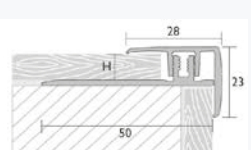

**Treppenkantenprofil**  
Prostep Universal Alu  
Höhendifferenz 6,5-15 mm

Silber eloxiert	6400028800	Länge 1000 mm
	6400029100	Länge 3000 mm
Champagne eloxiert	6400028900	Länge 1000 mm
	6400029200	Länge 3000 mm
Edelstahl eloxiert	6400029000	Länge 1000 mm
	6400029300	Länge 3000 mm