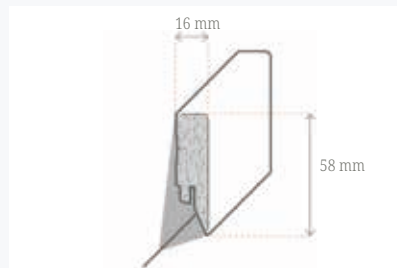

# Designleisten

Designleiste  
Stahl gebürstet  
MDF  
Grundierfolie

10041009457  
16x58x2500 mm

Befestigung mit Clip Nr. 4 möglich

Designleiste  
Uni schwarz  
MDF  
Grundierfolie

10041009448  
16x58x2500 mm